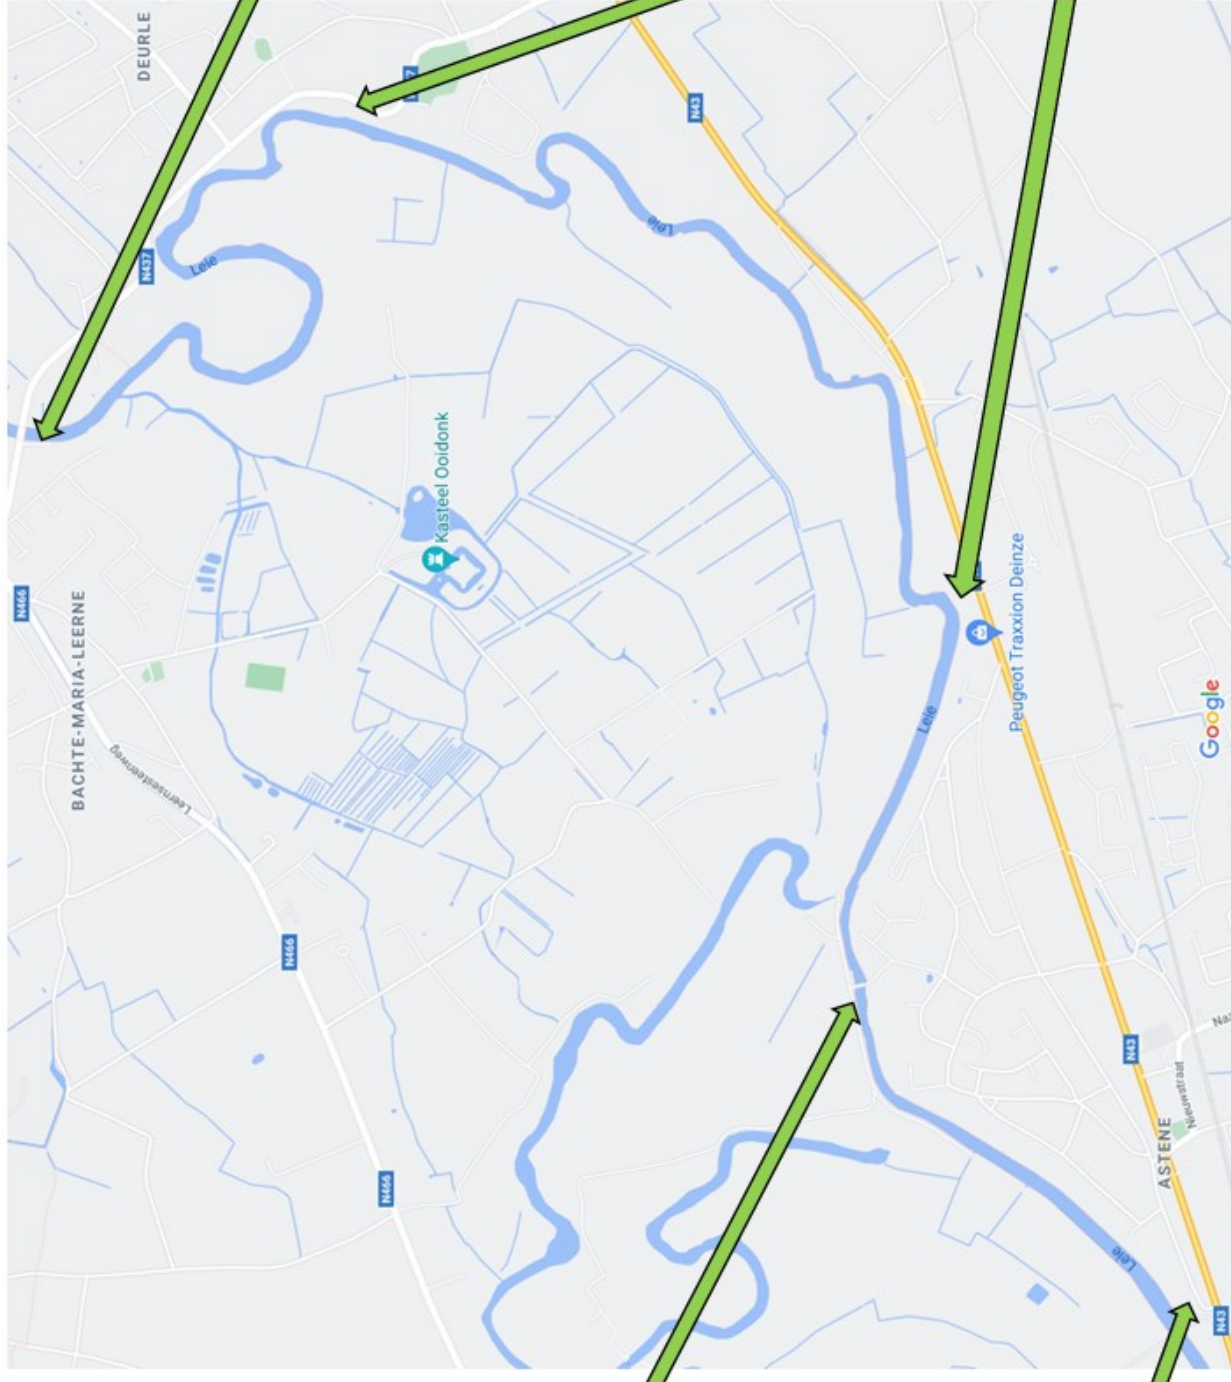

Routemap

Astene sas
2,3 km vanuit start

Kapellestraat 62
9800 Astene

MYCG jachthaven
7,9 km

Auberge du Pecheur
6,4 km

Gastof Halifax
3,7 km